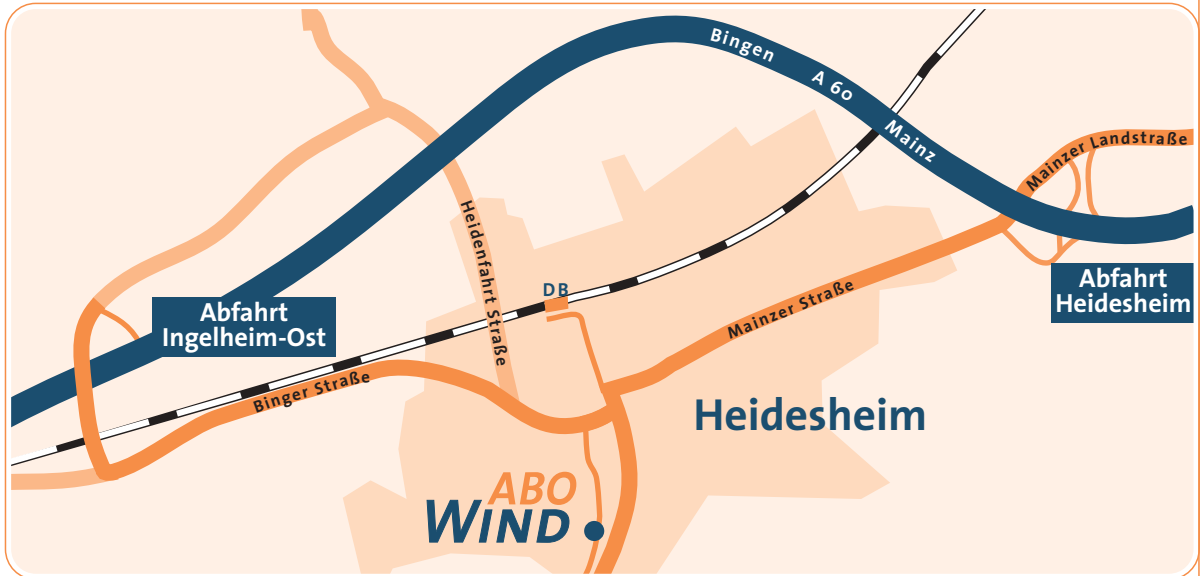

## Mit dem Auto

- Autobahn A 60
- aus Richtung Mainz: Abfahrt Heidesheim
- aus Richtung Köln/Koblenz/Bingen: Abfahrt Ingelheim-Ost
- weiter Richtung Heidesheim

## aus Richtung Mainz:

- der Mainzer Straße folgen,
- bis links Rathaus und Kirche zu sehen sind
- direkt danach links in die Römerstraße abbiegen (Richtung Wackernheim)

## aus Richtung Bingen:

- der Binger Straße folgen, bis rechts die Kirche zu sehen ist
- direkt vor der Kirche rechts in die Römerstraße abbiegen (Richtung Wackernheim)
- Die Römerstraße geht in die Oberdorfstraße über.
- Parkmöglichkeiten finden Sie außer auf dem Parkplatz an der Kirche auch in der Uferstraße, die Sie nur über die Oberdorfstraße erreichen. Von der Uferstraße aus führt eine kleine Fußgängerbrücke direkt zu ABO Wind.