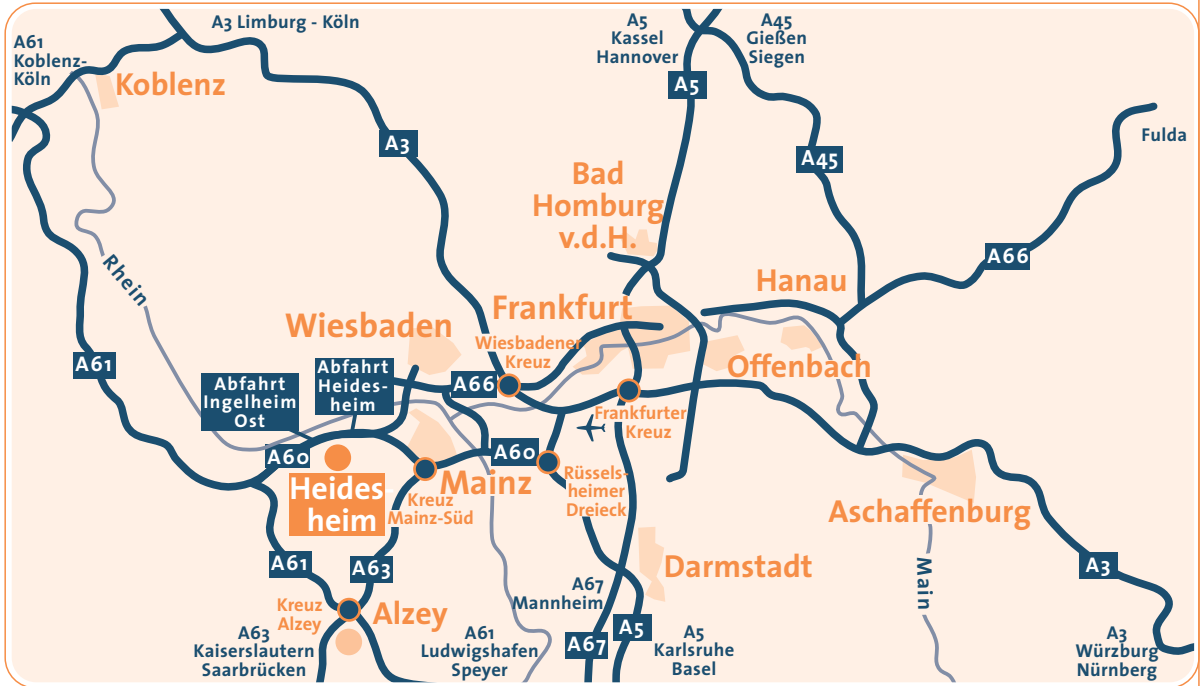

## Mit dem Auto

- Autobahn A 60
- aus Richtung Mainz: Abfahrt Heidesheim
- aus Richtung Köln/Koblenz/Bingen: Abfahrt Ingelheim-Ost
- weiter Richtung Heidesheim

## aus Richtung Mainz:

- der Mainzer Straße folgen,
- bis links Rathaus und Kirche zu sehen sind
- direkt danach links in die Römerstraße abbiegen (Richtung Wackernheim)

## aus Richtung Bingen:

- der Binger Straße folgen, bis rechts die Kirche zu sehen ist
- direkt vor der Kirche rechts in die Römerstraße abbiegen (Richtung Wackernheim)
- Die Römerstraße geht in die Oberdorfstraße über.
- Parkmöglichkeiten finden Sie außer auf dem Parkplatz an der Kirche auch in der Uferstraße, die Sie nur über die Oberdorfstraße erreichen. Von der Uferstraße aus führt eine kleine Fußgängerbrücke direkt zu ABO Wind.